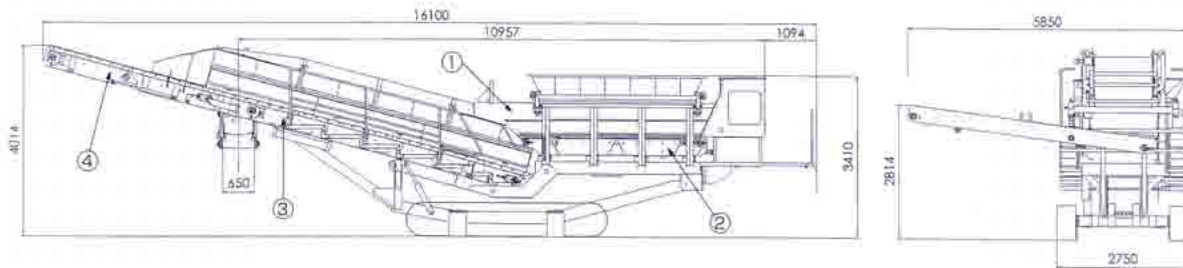

- ◇ 解体残土・建設残土・ミンチゴミなどの混合廃棄物からの土砂分のふるい分けや、木材チップ・堆肥の粒度選別を一度に大量に行える
- ◇ 選別部分には画期的なゴム製の星形ローラーを採用し、材料を強制的に跳ね上げて選別するため、特に含水率の高い混合物に威力を発揮することができる

自走式

		RE-liner5700-2MA (けん引式)	RE-liner5700-2MT (自走式)
質量	kg	15960	18000
全長	mm	14050	16100
輸送時全長	mm	12700	13798
輸送時全幅	mm	2650	2750
全高	mm	4000	4000
エンジン	kw (PS)	CAT3056E (175)	

RE-liner5700-2MT

1 投入ホッパー	約3m ³
2 投入コンベヤー	1200×3870
3 アンダーコンベヤー	1200×5840
4 オーバーコンベヤー	1200×3530
5 アンダー横出しコンベヤー	650×5160
6 スタースクリーン	1200×7000
7 パイプレーショングリズリー	3300×2100

仕様

運 転 質 量		約18,000kg
寸 法	作 業 時 全 長	16,100mm
	作 業 時 全 幅	5,850mm
	輸 送 時 全 長	13,798mm
	輸 送 時 全 幅	2,750mm
	全 高	4,000mm
	シ ュ ー 幅	400mm
エ ン ジ ン	名 称	Perkins
	出 力	129kw (175PS) / 2,200rpm
	名 称	CAT
	出 力	129kw (175PS) / 2,200rpm

走行・作業機駆動方式		全油圧式
走行形式		無線・有線駆動方式(選択可能)
容 量	燃 料 タ ン ク	750L
	作 動 油 タ ン ク	250L
ベ ル ト 幅	投 入 コ ン ベ ヤ ー	1,200mm
	集 積 コ ン ベ ヤ ー	1,200mm
	ア ン ダ ー コ ン ベ ヤ ー	650mm
	オ ー バ ー コ ン ベ ヤ ー	1,200mm
排 出 高 さ	排 出 コ ン ベ ヤ ー (ア ン ダ ー)	2,814mm
	排 出 コ ン ベ ヤ ー (オ ー バ ー)	4,014mm
処 理 能 力		30m ³ ~60m ³ (投入量)