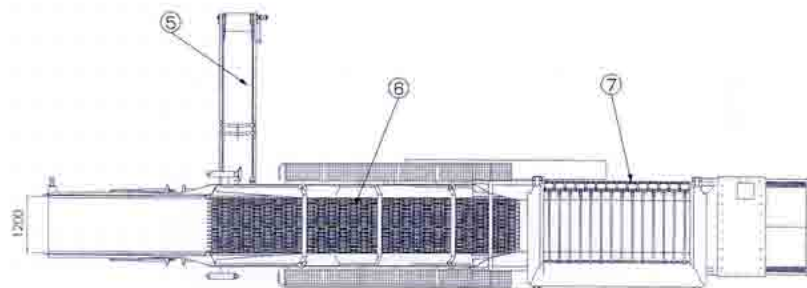

高品質・大容量選別を実現

「資源リサイクル」

 **backers**
maschinenbau

Starscreen

RE-liner5700-2MT

オカダ アイヨン 株式会社

画期的な星形ローラー式ふるい機構で混合廃棄物を見事に選別!

スタースクリーン

- ◇ 解体残土・建設残土・ミンチゴミなどの混合廃棄物からの土砂分のふるい分けや、木材チップ・堆肥の粒度選別を一度に大量に行える
- ◇ 選別部分には画期的なゴム製の星形ローラーを採用し、材料を強制的に跳ね上げて選別するため、特に含水率の高い混合物に威力を発揮することができる

自走式

		RE-liner5700-2MA (けん引式)	RE-liner5700-2MT (自走式)
質量	kg	15960	18000
全長	mm	14050	16100
輸送時全長	mm	12700	13798
輸送時全幅	mm	2650	2750
全高	mm	4000	4000
エンジン	kw (PS)	CAT3056E (175)	

RE-liner5700-2MT

1 投入ホッパー	約3m ³
2 投入コンベヤー	1200×3870
3 アンダーコンベヤー	1200×5840
4 オーバーコンベヤー	1200×3530
5 アンダー横出しコンベヤー	650×5160
6 スタースクリーン	1200×7000
7 パイプレーショングリズリー	3300×2100

仕様

運 転 質 量		約18,000kg
寸 法	作 業 時 全 長	16,100mm
	作 業 時 全 幅	5,850mm
	輸 送 時 全 長	13,798mm
	輸 送 時 全 幅	2,750mm
	全 高	4,000mm
	シ ュ ー 幅	400mm
エ ン ジ ン	名 称	Perkins
	出 力	129kw (175PS) / 2,200rpm
	名 称	CAT
	出 力	129kw (175PS) / 2,200rpm

走行・作業機駆動方式		全油圧式
走行形式		無線・有線駆動方式(選択可能)
容 量	燃 料 タ ン ク	750L
	作 動 油 タ ン ク	250L
ベ ル ト 幅	投 入 コ ン ベ ヤ ー	1,200mm
	集 積 コ ン ベ ヤ ー	1,200mm
	ア ン ダ ー コ ン ベ ヤ ー	650mm
	オ ー バ ー コ ン ベ ヤ ー	1,200mm
排 出 高 さ	排 出 コ ン ベ ヤ ー (ア ン ダ ー)	2,814mm
	排 出 コ ン ベ ヤ ー (オ ー バ ー)	4,014mm
処 理 能 力		30m ³ ~60m ³ (投入量)